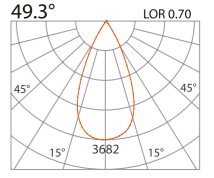

LED Power	Colour Temp	Luminous
13W	2700/3000K	1023 lm
	4000/5000K	1101 lm

320 127

LED Power	Colour Temp	Luminous
26W	2700/3000K	3096 lm
	4000/5000K	3310 lm

LIGHT DISTRIBUTION

For 3000k

Ceiling Light BRISTAR Wall Washer

320 128

LED Power	Colour Temp	Luminous
8W	2700/3000K	829 lm
	4000/5000K	829 lm

#of luminaires=10 wall height=3m Offset from wall(m) Luminaire spacing(m)	LOR 0.55											
	0.9			0.9			1.2			1.5		
	1.2			1.2			1.2			1.2		
0.25	78	71	78	66	44	66	40	35	40	36	26	36
0.5	115	107	115	93	72	93	60	57	60	51	42	51
0.75	122	118	122	97	81	97	69	65	69	58	49	58
1	127	126	127	99	89	99	71	69	71	59	53	59
1.25	133	134	133	102	97	102	73	72	73	60	56	60
1.5	131	132	131	99	99	99	77	76	77	63	60	63
1.75	121	121	121	91	91	91	78	79	78	64	63	64
2	106	107	106	81	80	81	78	78	78	63	63	63
2.25	93	93	93	71	70	71	74	74	74	60	60	60
2.5	82	81	82	61	62	61	69	69	69	56	56	56
2.75	72	71	72	54	54	54	63	63	63	51	51	51
Luminaires En(bx)	102			77.1			65			52.3		
Uniformity UO	0.27			0.25			0.32			0.23		