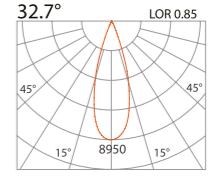

LED Power	Colour Temp	Luminous
13W	2700/3000K	1023 lm
	4000/5000K	1101 lm

320 127

LED Power	Colour Temp	Luminous
26W	2700/3000K	3096 lm
	4000/5000K	3310 lm

LIGHT DISTRIBUTION

For 3000k

Ceiling Light BRISTAR Wall Washer

320 128

LED Power	Colour Temp	Luminous
8W	2700/3000K	829 lm
	4000/5000K	829 lm

#of luminaires=10 wall height=3m Offset from wall(m) Luminaire spacing(m)	LOR 0.55											
	0.9			0.9			1.2			1.5		
	1.2			1.2			1.2			1.2		
0.25	78	71	78	66	44	66	40	35	40	36	26	36
0.5	115	107	115	93	72	93	60	57	60	51	42	51
0.75	122	118	122	97	81	97	69	65	69	58	49	58
1	127	126	127	99	89	99	71	69	71	59	53	59
1.25	133	134	133	102	97	102	73	72	73	60	56	60
1.5	131	132	131	99	99	99	77	76	77	63	60	63
1.75	121	121	121	91	91	91	78	79	78	64	63	64
2	106	107	106	81	80	81	78	78	78	63	63	63
2.25	93	93	93	71	70	71	74	74	74	60	60	60
2.5	82	81	82	61	62	61	69	69	69	56	56	56
2.75	72	71	72	54	54	54	63	63	63	51	51	51
Luminaires En(bx)	102			77.1			65			52.3		
Uniformity UO	0.27			0.25			0.32			0.23		