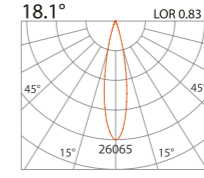

LED Power	Colour Temp	Luminous
13W	2700/3000K	1023 lm
	4000/5000K	1101 lm

320 127

LED Power	Colour Temp	Luminous
26W	2700/3000K	3096 lm
	4000/5000K	3310 lm

LIGHT DISTRIBUTION

For 3000k

Ceiling Light BRISTAR Wall Washer

320 128

LED Power	Colour Temp	Luminous
8W	2700/3000K	829 lm
	4000/5000K	829 lm

#of luminaires=10 wall height=3m Offset from wall(m) Luminaire spacing(m)	LOR 0.55											
	0.9			0.9			1.2			1.5		
	1.2			1.2			1.2			1.2		
0.25	78	71	78	66	44	66	40	35	40	36	26	36
0.5	115	107	115	93	72	93	60	57	60	51	42	51
0.75	122	118	122	97	81	97	69	65	69	58	49	58
1	127	126	127	99	89	99	71	69	71	59	53	59
1.25	133	134	133	102	97	102	73	72	73	60	56	60
1.5	131	132	131	99	99	99	77	76	77	63	60	63
1.75	121	121	121	91	91	91	78	79	78	64	63	64
2	106	107	106	81	80	81	78	78	78	63	63	63
2.25	93	93	93	71	70	71	74	74	74	60	60	60
2.5	82	81	82	61	62	61	69	69	69	56	56	56
2.75	72	71	72	54	54	54	63	63	63	51	51	51
Luminaires En(bx)	102			77.1			65			52.3		
Uniformity UO	0.27			0.25			0.32			0.23		