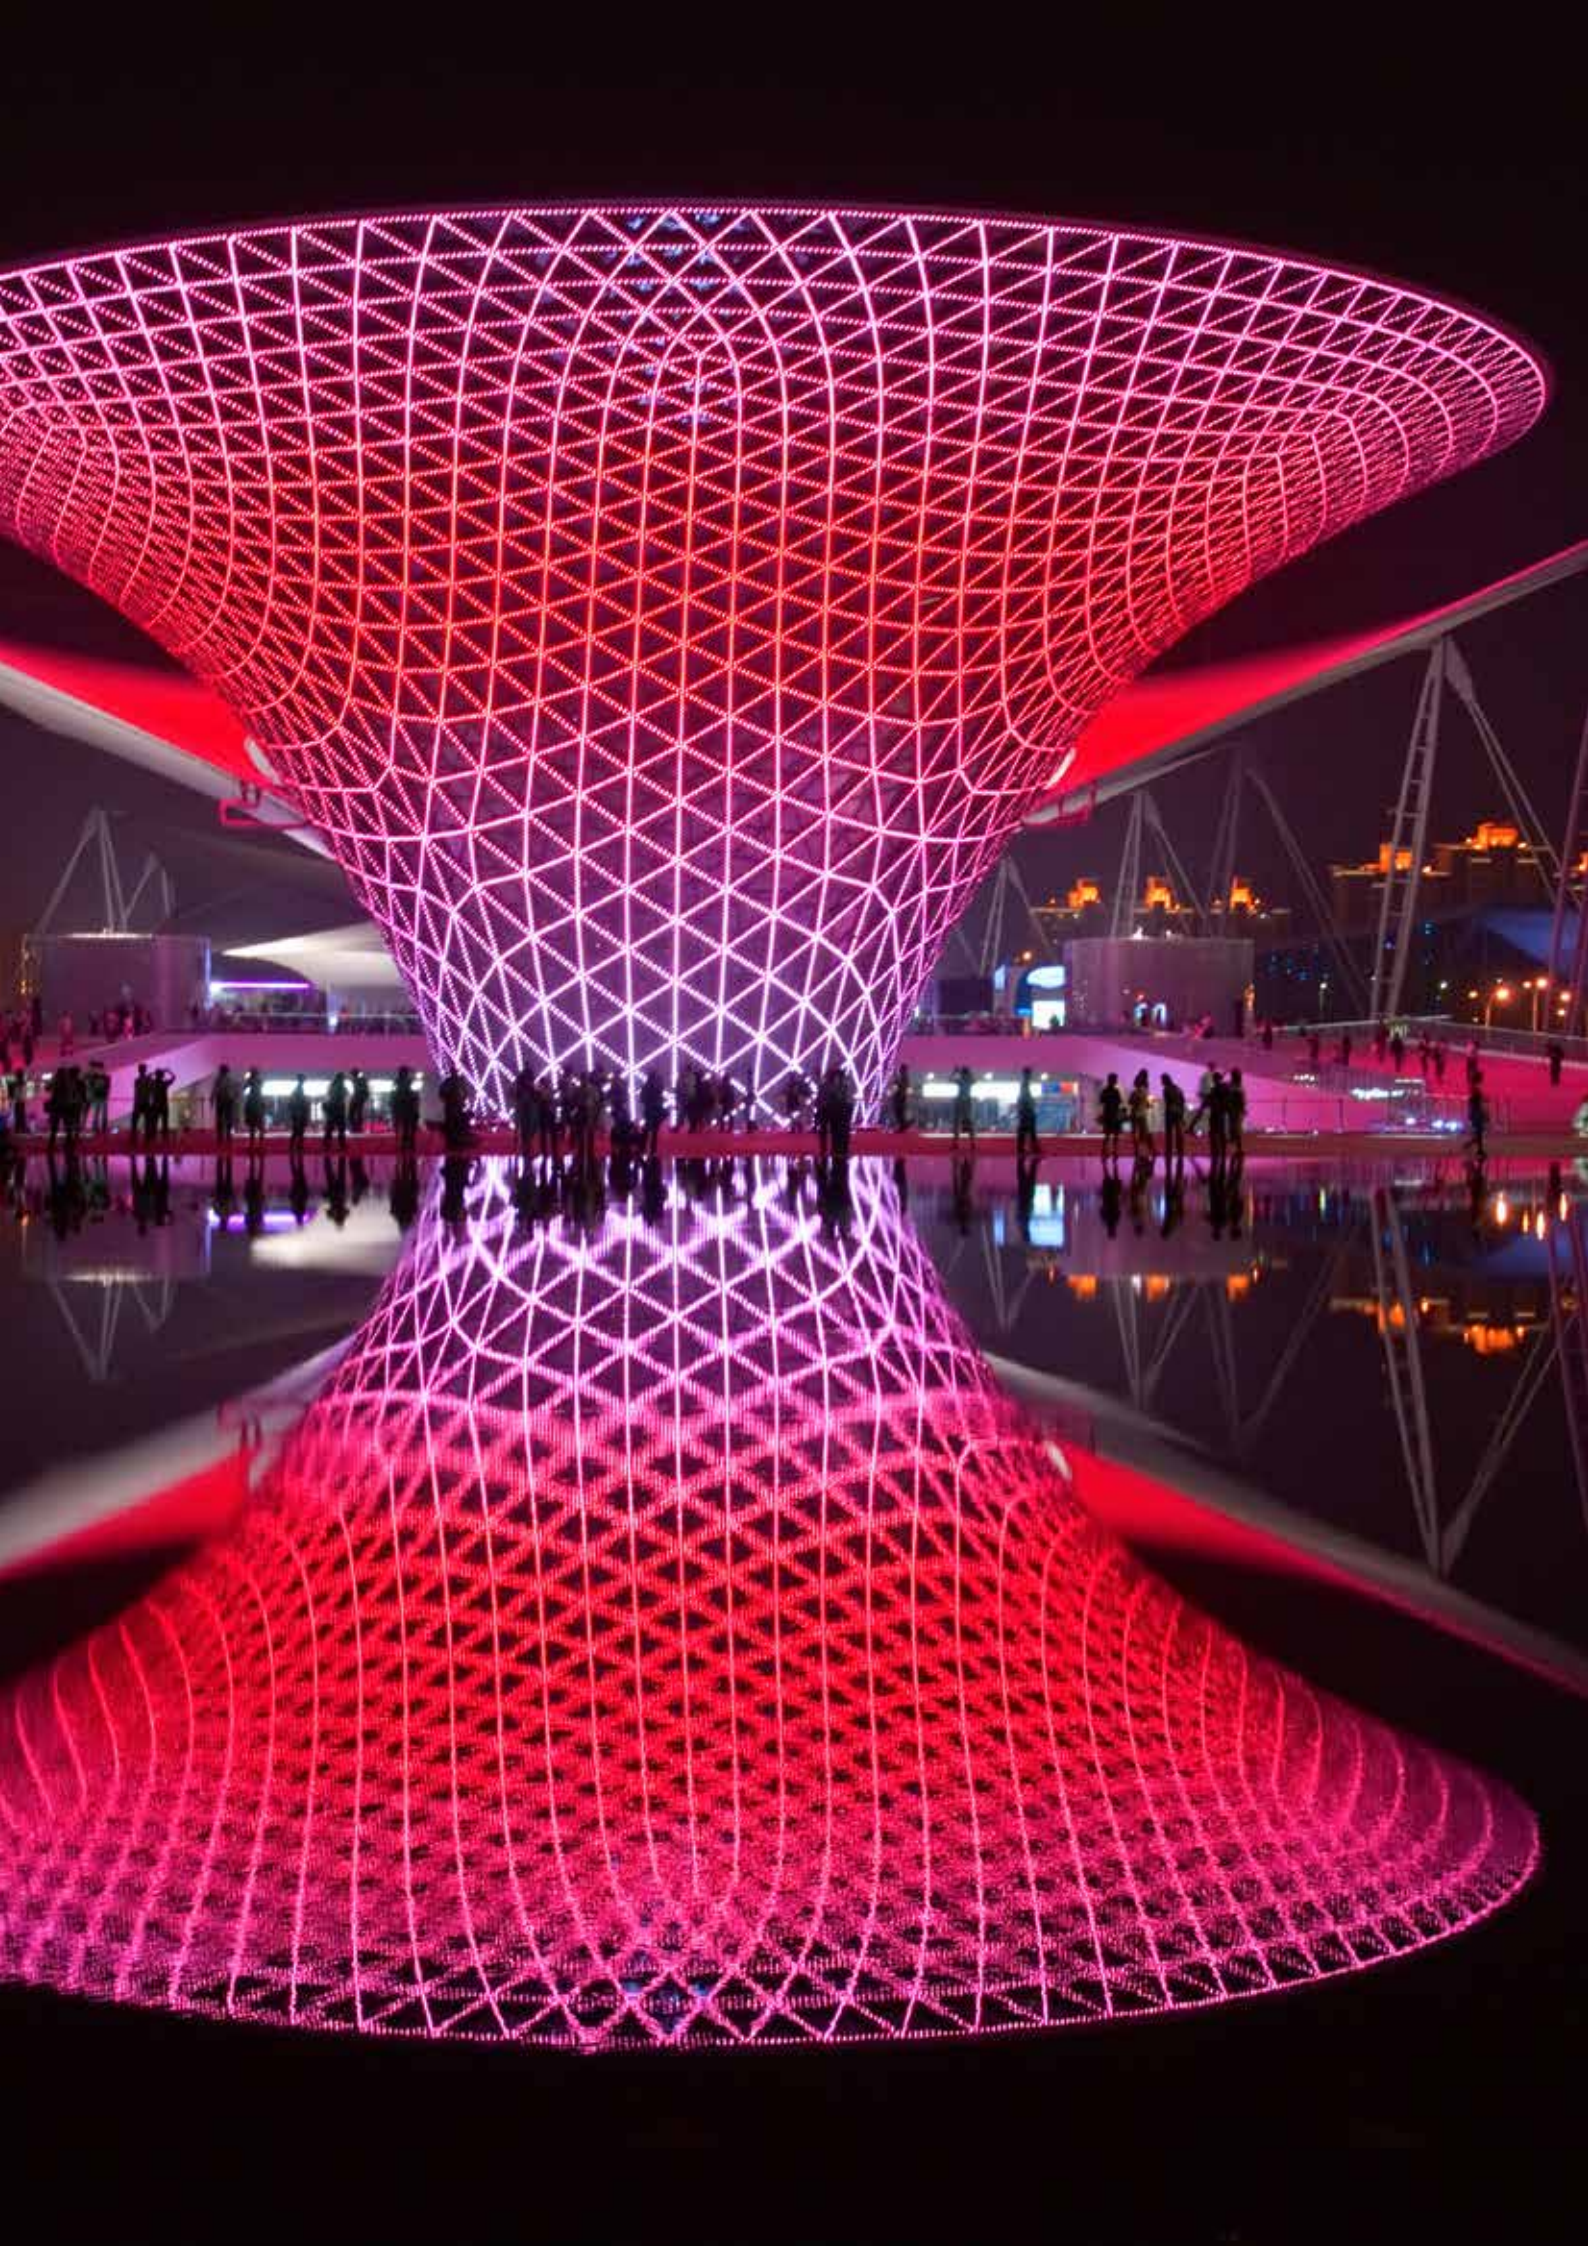

Pixel LIGHT KODA