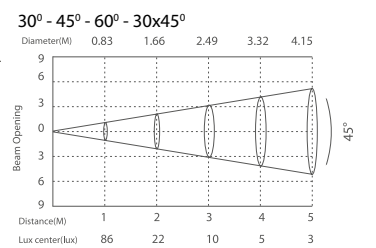

LIGHT DISTRIBUTION